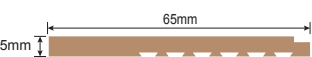

Delen voor lassen

WDK 312 2G

WDK 328 2G

WDK 324 2G

WDK 321 2G

WDK 325 2G

WDK 330 2G

WDK 218

WDK 317

Kies je kleur

“Natuurgetrouw gemaakt door ambachtslieden”

Stootranden en potdeksels

Verkrijgbaar in:
Teak/Seasoned/ Weathered/Black

Verkrijgbaar in:
Teak

Verkrijgbaar in:
Teak

Verkrijgbaar in:
Teak/ Sun Bleached/ Weathered

Verkrijgbaar in:
Teak/ Seasoned/ Sun Bleached

Verkrijgbaar in:
Teak/ Seasoned/ Sun Bleached/
Weathered/ Black

Verkrijgbaar in:
Teak/ Seasoned/ Sun Bleached/ Maple/
Silver/ Charcoal

Meer opties:

Andere kleuren en profielen op aanvraag met een minimum hoeveelheid van 100 meter. Onze dealers helpen u met elk gewenst design.